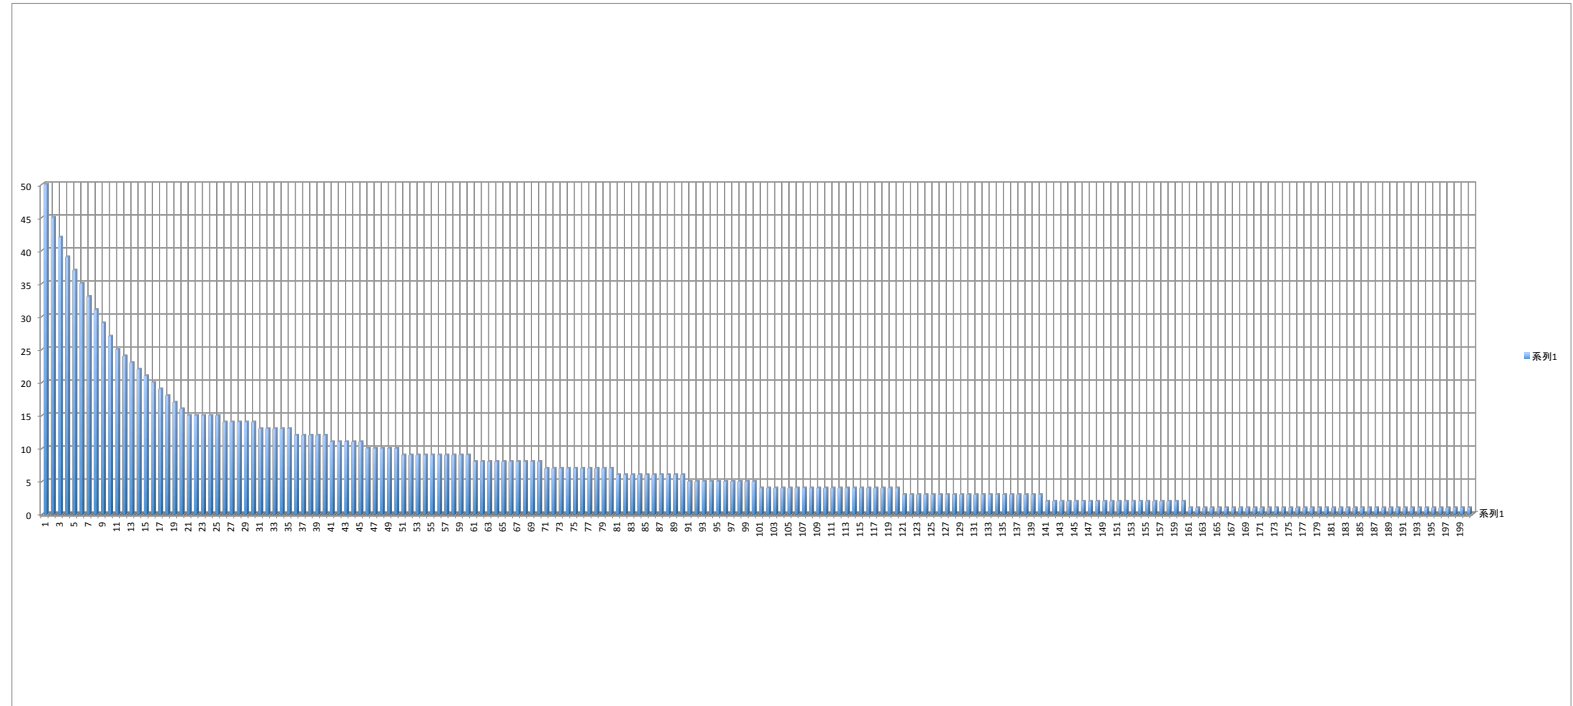

JNCC & WEX 総合ランキング POINTS SCALL

☆ ポイント対象: エントリー数(出走台数ではない)の 80%

総合順位	New POINT	ポイント差	旧 ポイント
1	50		500
2	45	5	400
3	42	3	300
4	39	3	250
5	37	2	220
6	35	2	200
7	33	2	180
8	31	2	170
9	29	2	160
10	27	2	150
11	25	2	135
12	24	1	130
13	23	1	125
14	22	1	120
15	21	1	115
16	20	1	110
17	19	1	105
18	18	1	100
19	17	1	95
20	16	1	90
21	15	1	80
22	15	0	78
23	15	0	77
24	15	0	76
25	15	0	75
26	14	1	74
27	14	0	73
28	14	0	72
29	14	0	71
30	14	0	70
31	13	1	69
32	13	0	68
33	13	0	67
34	13	0	66
35	13	0	65
36	12	1	64
37	12	0	63
38	12	0	62
39	12	0	61
40	12	0	60
41	11	1	59
42	11	0	58
43	11	0	57
44	11	0	56
45	11	0	55
46	10	1	54
47	10	0	53
48	10	0	52
49	10	0	51
50	10	0	50
51	9	1	49
52	9	0	48
53	9	0	47
54	9	0	46
55	9	0	45
56	9	0	44
57	9	0	43

58	9	0	42
59	9	0	41
60	9	0	40
61	8	1	39
62	8	0	38
63	8	0	37
64	8	0	36
65	8	0	35
66	8	0	34
67	8	0	33
68	8	0	32
69	8	0	31
70	8	0	30
71	7	1	29
72	7	0	28
73	7	0	27
74	7	0	26
75	7	0	25
76	7	0	24
77	7	0	23
78	7	0	22
79	7	0	21
80	7	0	20
81	6	1	19
82	6	0	18
83	6	0	17
84	6	0	16
85	6	0	15
86	6	0	14
87	6	0	13
88	6	0	12
89	6	0	11
90	6	0	10
91	5	1	10
92	5	0	10
93	5	0	10
94	5	0	10
95	5	0	10
96	5	0	10
97	5	0	10
98	5	0	10
99	5	0	10
100	5	0	10
101	4	1	9
102	4	0	9
103	4	0	9
104	4	0	9
105	4	0	9
106	4	0	9
107	4	0	9
108	4	0	9
109	4	0	9
110	4	0	9
111	4	0	8
112	4	0	8
113	4	0	8
114	4	0	8
115	4	0	8
116	4	0	8
117	4	0	8
118	4	0	8
119	4	0	8
120	4	0	8
121	3	1	7

122	3	0	7
123	3	0	7
124	3	0	7
125	3	0	7
126	3	0	7
127	3	0	7
128	3	0	7
129	3	0	7
130	3	0	7
131	3	0	6
132	3	0	6
133	3	0	6
134	3	0	6
135	3	0	6
136	3	0	6
137	3	0	6
138	3	0	6
139	3	0	6
140	3	0	6
141	2	1	5
142	2	0	5
143	2	0	5
144	2	0	5
145	2	0	5
146	2	0	5
147	2	0	5
148	2	0	5
149	2	0	5
150	2	0	5
151	2	0	4
152	2	0	4
153	2	0	4
154	2	0	4
155	2	0	4
156	2	0	4
157	2	0	4
158	2	0	4
159	2	0	4
160	2	0	4
161	1	1	3
162	1	0	3
163	1	0	3
164	1	0	3
165	1	0	3
166	1	0	3
167	1	0	3
168	1	0	3
169	1	0	3
170	1	0	3
171	1	0	2
172	1	0	2
173	1	0	2
174	1	0	2
175	1	0	2
176	1	0	2
177	1	0	2
178	1	0	2
179	1	0	2
180	1	0	2
181	1	0	2
182	1	0	2
183	1	0	2
184	1	0	2
185	1	0	2