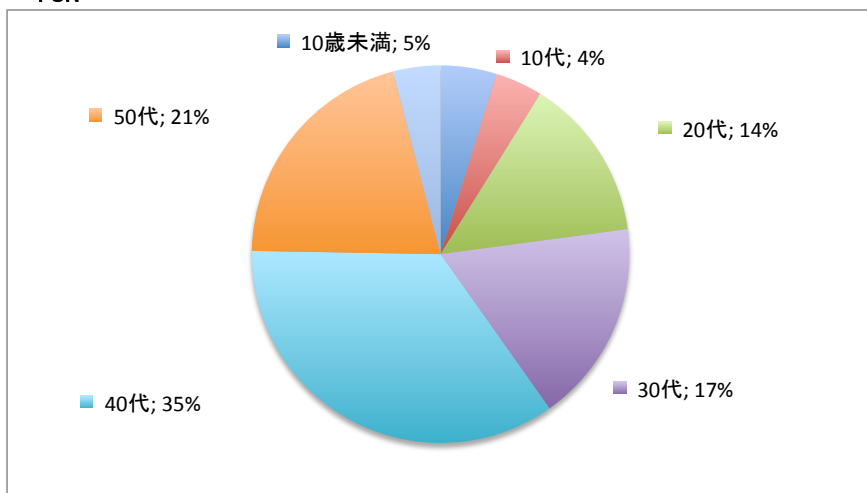

# 2019 JNCC R3 ワイルドボア 年代別エントリー数

合計

FUN

COMP

FUN

10歳未満	13
10代	11
20代	38
30代	47
40代	95
50代	56
60代	11
70代	0

271

COMP

10歳未満	0
10代	3
20代	24
30代	35
40代	52
50代	19
60代	0
70代	0

133

合計

10歳未満	13
10代	14
20代	62
30代	82
40代	147
50代	75
60代	11
70代	0

404