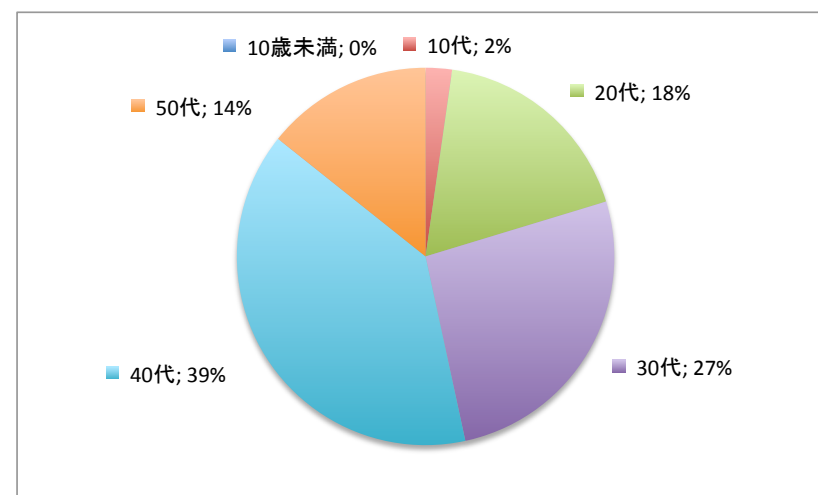

# 2019 JNCC R3 ワイルドボア 年代別エントリー数

合計

FUN

COMP

FUN

10歳未満	13
10代	11
20代	38
30代	47
40代	95
50代	56
60代	11
70代	0

271

COMP

10歳未満	0
10代	3
20代	24
30代	35
40代	52
50代	19
60代	0
70代	0

133

合計

10歳未満	13
10代	14
20代	62
30代	82
40代	147
50代	75
60代	11
70代	0

404