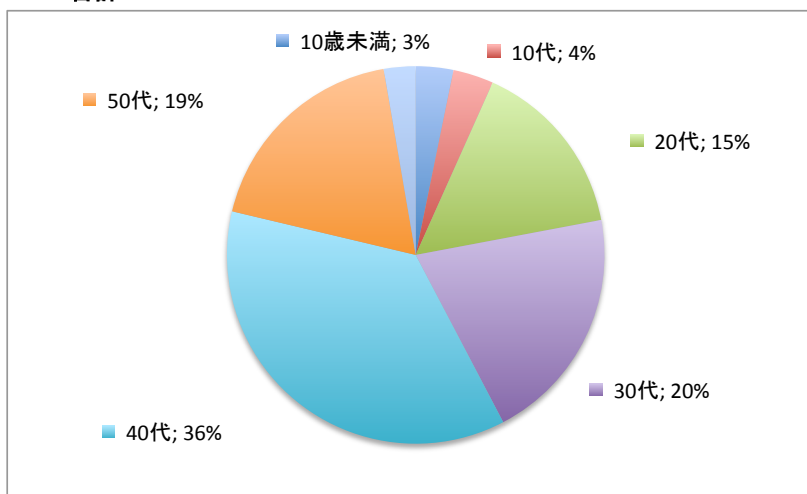

# 2019 JNCC R3 ワイルドボア 年代別エントリー数

合計

FUN

COMP

FUN

10歳未満	13
10代	11
20代	38
30代	47
40代	95
50代	56
60代	11
70代	0

271

COMP

10歳未満	0
10代	3
20代	24
30代	35
40代	52
50代	19
60代	0
70代	0

133

合計

10歳未満	13
10代	14
20代	62
30代	82
40代	147
50代	75
60代	11
70代	0

404