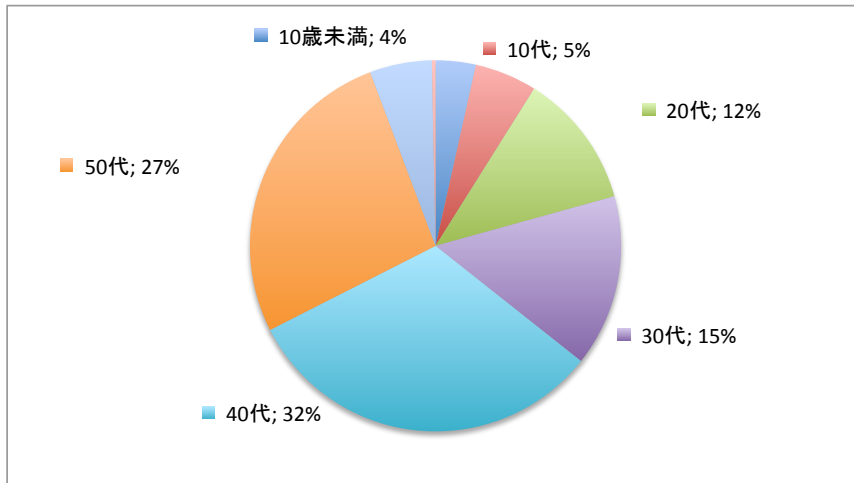

2019 JNCC R6 ドリーミンほおのき 年代別エントリー数

合計

FUN

COMP

FUN

10歳未満	11
10代	17
20代	37
30代	47
40代	100
50代	84
60代	17
70代	1

314

COMP

10歳未満	0
10代	2
20代	36
30代	35
40代	52
50代	20
60代	3
70代	0

148

合計

10歳未満	11
10代	19
20代	73
30代	82
40代	152
50代	104
60代	20
70代	1

462