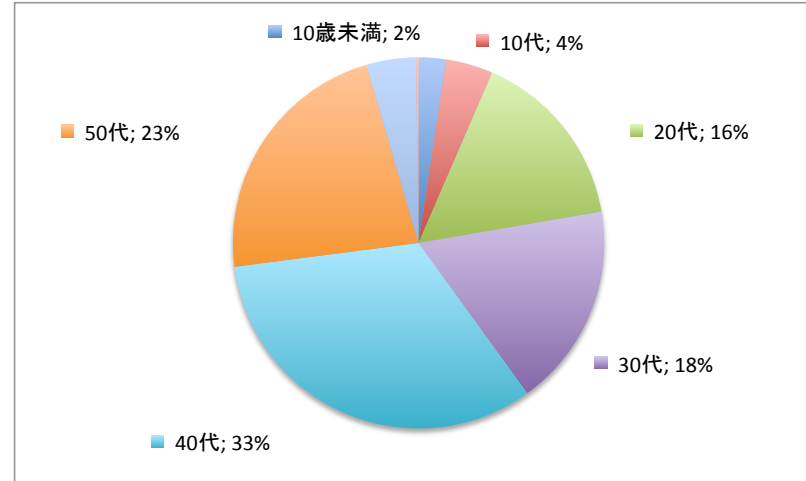

2019 JNCC R6 ドリーミンほおのき 年代別エントリー数

合計

FUN

COMP

FUN

10歳未満	11
10代	17
20代	37
30代	47
40代	100
50代	84
60代	17
70代	1

314

COMP

10歳未満	0
10代	2
20代	36
30代	35
40代	52
50代	20
60代	3
70代	0

148

合計

10歳未満	11
10代	19
20代	73
30代	82
40代	152
50代	104
60代	20
70代	1

462