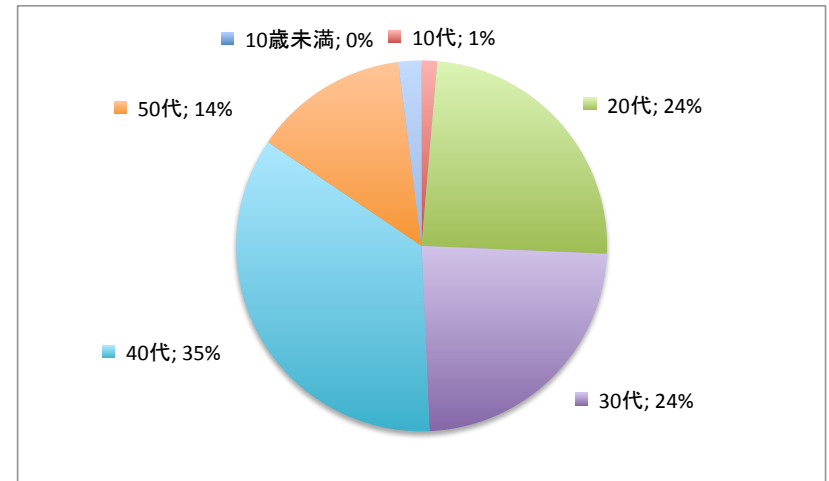

2019 JNCC R6 ドリーミンほおのき 年代別エントリー数

合計

FUN

COMP

FUN

10歳未満	11
10代	17
20代	37
30代	47
40代	100
50代	84
60代	17
70代	1

314

COMP

10歳未満	0
10代	2
20代	36
30代	35
40代	52
50代	20
60代	3
70代	0

148

合計

10歳未満	11
10代	19
20代	73
30代	82
40代	152
50代	104
60代	20
70代	1

462