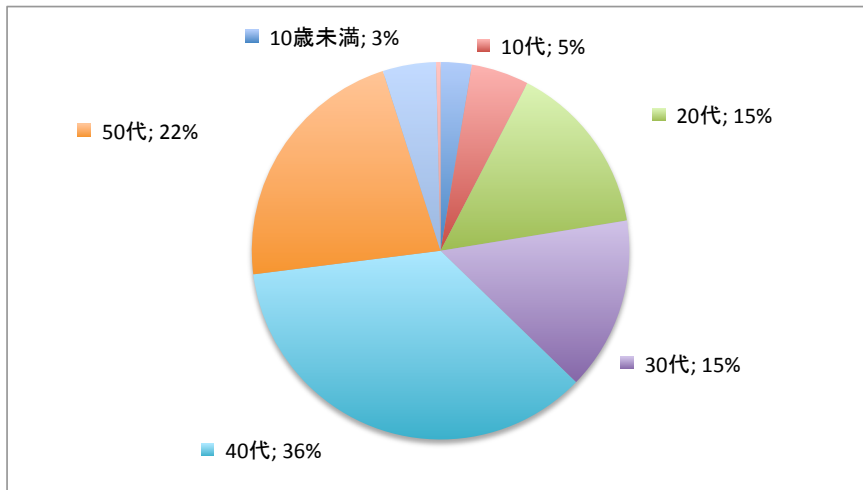

2018 JNCC R4 ワイルドボア鈴蘭 年代別エントリー数

合計

FUN

COMP

FUN

10歳未満	7
10代	13
20代	39
30代	39
40代	94
50代	58
60代	12
70代	1

263

COMP

10歳未満	0
10代	0
20代	32
30代	36
40代	62
50代	19
60代	1
70代	0

150

合計

10歳未満	7
10代	13
20代	71
30代	75
40代	156
50代	77
60代	13
70代	1

413