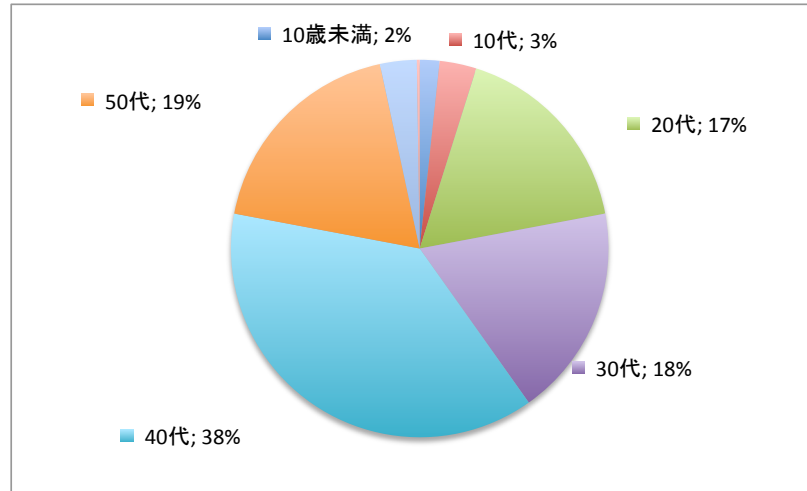

2018 JNCC R4 ワイルドボア鈴蘭 年代別エントリー数

合計

FUN

COMP

FUN

10歳未満	7
10代	13
20代	39
30代	39
40代	94
50代	58
60代	12
70代	1

263

COMP

10歳未満	0
10代	0
20代	32
30代	36
40代	62
50代	19
60代	1
70代	0

150

合計

10歳未満	7
10代	13
20代	71
30代	75
40代	156
50代	77
60代	13
70代	1

413