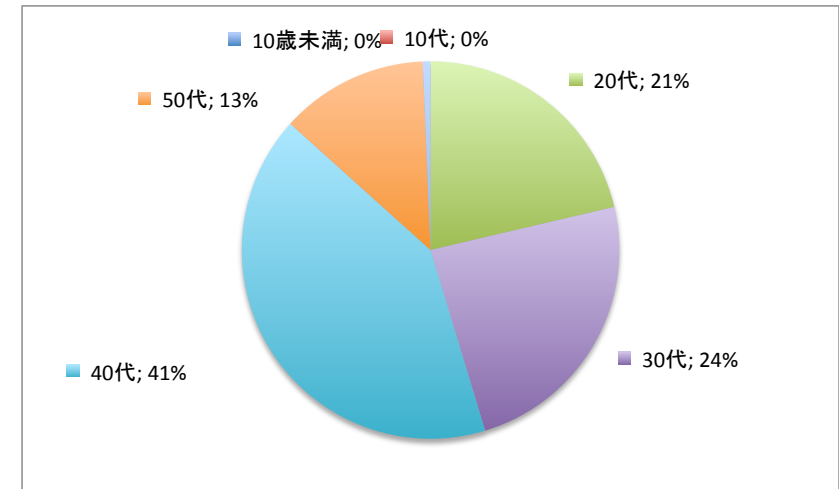

2018 JNCC R4 ワイルドボア鈴蘭 年代別エントリー数

合計

FUN

COMP

FUN

10歳未満	7
10代	13
20代	39
30代	39
40代	94
50代	58
60代	12
70代	1

263

COMP

10歳未満	0
10代	0
20代	32
30代	36
40代	62
50代	19
60代	1
70代	0

150

合計

10歳未満	7
10代	13
20代	71
30代	75
40代	156
50代	77
60代	13
70代	1

413