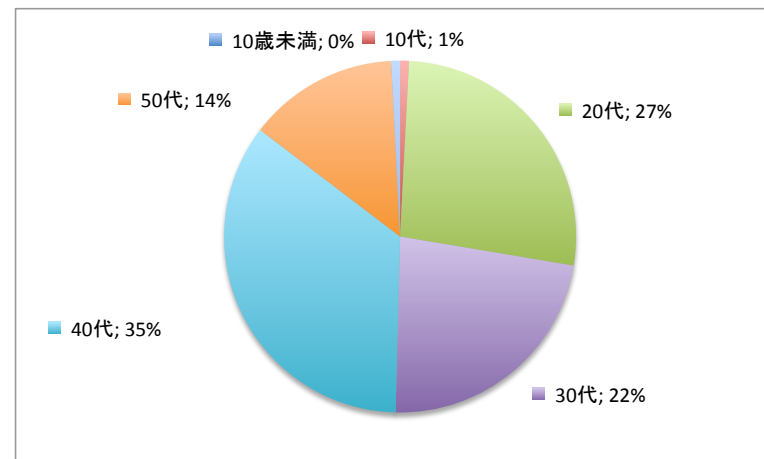

2018 JNCC R1 サザンハリケーン 年代別エントリー数

合計

FUN

COMP

FUN

10歳未満	2
10代	14
20代	32
30代	35
40代	70
50代	49
60代	3
70代	1

206

COMP

10歳未満	0
10代	1
20代	33
30代	28
40代	43
50代	17
60代	1
70代	0

123

合計

10歳未満	2
10代	15
20代	65
30代	63
40代	113
50代	66
60代	4
70代	1

329