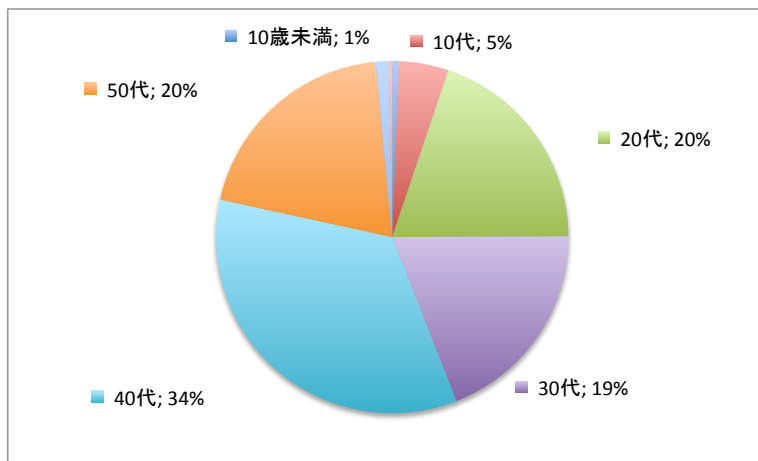

2018 JNCC R1 サザンハリケーン 年代別エントリー数

合計

FUN

COMP

FUN

10歳未満	2
10代	14
20代	32
30代	35
40代	70
50代	49
60代	3
70代	1

206

COMP

10歳未満	0
10代	1
20代	33
30代	28
40代	43
50代	17
60代	1
70代	0

123

合計

10歳未満	2
10代	15
20代	65
30代	63
40代	113
50代	66
60代	4
70代	1

329