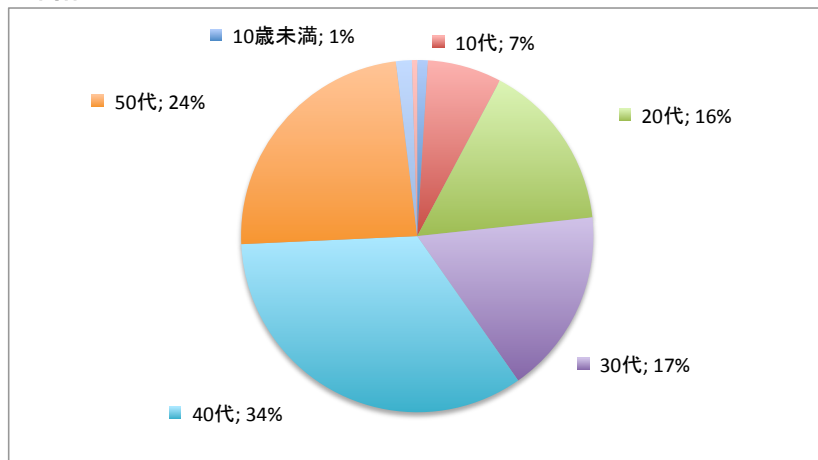

2018 JNCC R1 サザンハリケーン 年代別エントリー数

合計

FUN

COMP

FUN

10歳未満	2
10代	14
20代	32
30代	35
40代	70
50代	49
60代	3
70代	1

206

COMP

10歳未満	0
10代	1
20代	33
30代	28
40代	43
50代	17
60代	1
70代	0

123

合計

10歳未満	2
10代	15
20代	65
30代	63
40代	113
50代	66
60代	4
70代	1

329