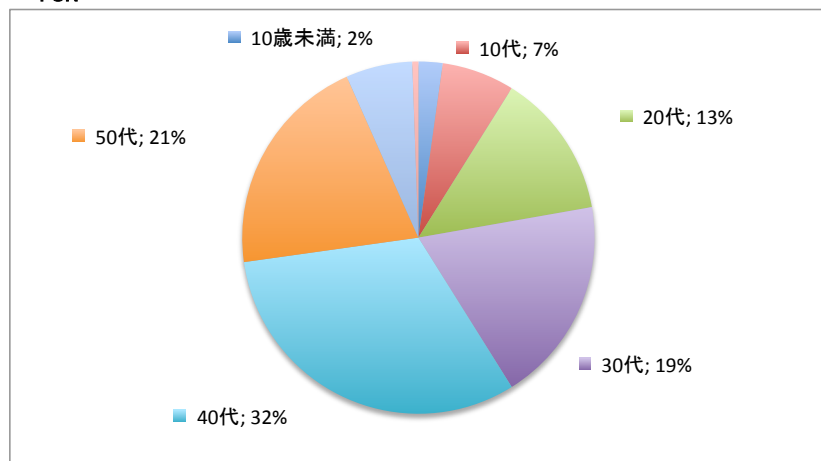

2018 JNCC R2 グリーンバレー森羅 年代別エントリー数

合計

FUN

COMP

FUN

10歳未満	4
10代	12
20代	24
30代	34
40代	57
50代	37
60代	11
70代	1

180

COMP

10歳未満	0
10代	1
20代	22
30代	32
40代	42
50代	14
60代	2
70代	1

114

合計

10歳未満	4
10代	13
20代	46
30代	66
40代	99
50代	51
60代	13
70代	2

294