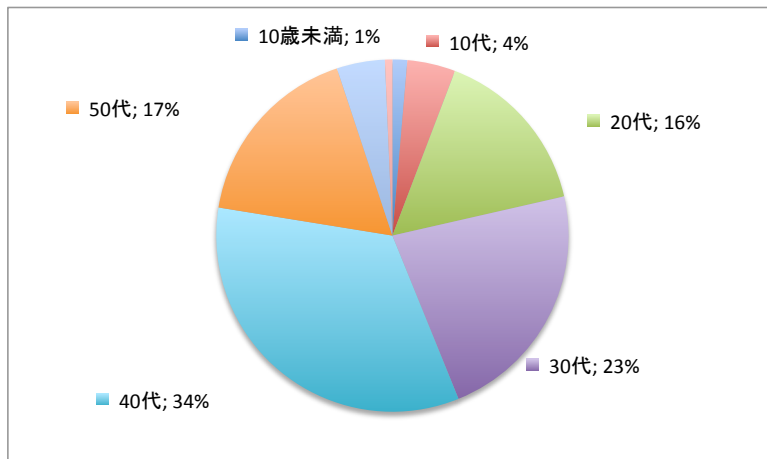

2018 JNCC R2 グリーンバレー森羅 年代別エントリー数

合計

FUN

COMP

FUN

10歳未満	4
10代	12
20代	24
30代	34
40代	57
50代	37
60代	11
70代	1

180

COMP

10歳未満	0
10代	1
20代	22
30代	32
40代	42
50代	14
60代	2
70代	1

114

合計

10歳未満	4
10代	13
20代	46
30代	66
40代	99
50代	51
60代	13
70代	2

294