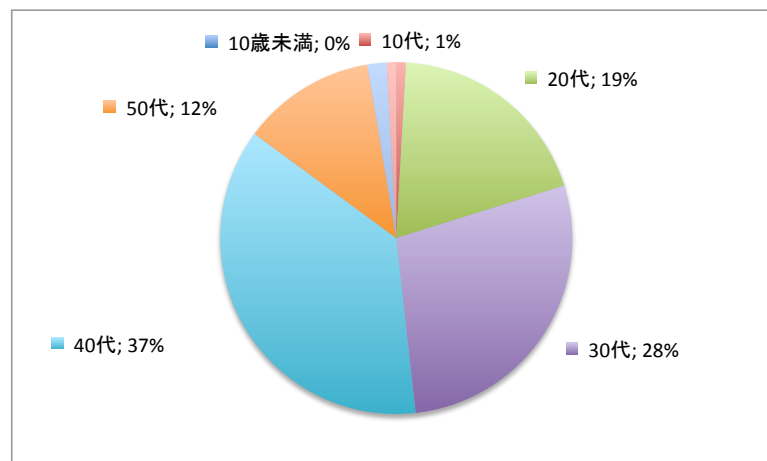

2018 JNCC R2 グリーンバレー森羅 年代別エントリー数

合計

FUN

COMP

FUN

10歳未満	4
10代	12
20代	24
30代	34
40代	57
50代	37
60代	11
70代	1

180

COMP

10歳未満	0
10代	1
20代	22
30代	32
40代	42
50代	14
60代	2
70代	1

114

合計

10歳未満	4
10代	13
20代	46
30代	66
40代	99
50代	51
60代	13
70代	2

294